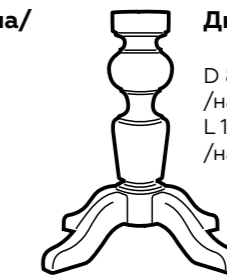

## ФОРМЫ НОГ

Дн 1 /бук/сосна/

D 800-1400  
/на 1 ноге/  
L 1500-2800  
/на 2 ногах/

диаметр ноги 230-250 мм

Дн 2 /бук/сосна/

D 800-900  
/на 1 ноге/  
L 1300-2300  
/на 2 ногах/

диаметр ноги 145 мм

Дн 3 /бук/сосна

D 800-1200  
/на 1 ноге/  
L 1300-2300  
/на 2 ногах/

диаметр ноги 165 мм

РАЗДВИЖЕНИЕ /цельная вставка, хранение вне стола/

Возможный максимальный размер  
цельных вставок для формы столешницы 8.1

Диаметр стола    Размер вставки