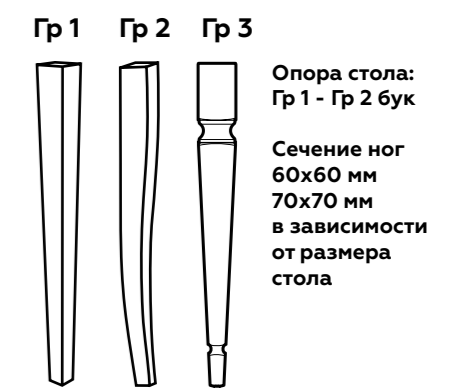

ГРАЦИЯ

СТОЛ РАЗДВИЖНОЙ /НЕ РАЗДВИЖНОЙ
СТОЛЕШНИЦА ИЗ МАССИВА БУКА, НРЛ, MDF
ОПОРА ИЗ МАССИВА БУКА

РЕКОМЕНДУЕМ

ФОРМА СТОЛЕШНИЦЫ
С РАЗДВИЖЕНИЕМ И БЕЗ

8.1

ВАРИАНТЫ ЦВЕТА

Тонирование в соответствии
с цветовой палитрой кухонь
LORENA
Столы из Массива (сосна, бук)
морилка, эмаль, эмаль
с патиной

ГАБАРИТНЫЕ РАЗМЕРЫ
БЕЗ РАЗДВИЖЕНИЯ

ГАБАРИТНЫЕ РАЗМЕРЫ
С РАЗДВИЖЕНИЕМ И ДЛЯ MDF

РАЗДВИЖЕНИЕ

Размер цельной вставки
из Массива или НРЛ 38мм
(хранение отдельно от стола)

Диаметр стола	Размер вставки
900	400
1000	450
1100	500
1200	550
1300 и >	600

Размер вставки «Бабочка»
из МДФ 22мм или НРЛ 18мм
(хранение внутри стола)

Диаметр стола	Размер вставки
1000	300
1100	350
1200	400
1300	500
1400	550
1500	600

ФОРМЫ НОГ