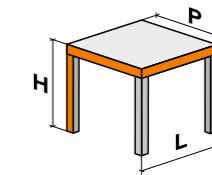

ГАБАРИТНЫЕ РАЗМЕРЫ  
БЕЗ РАЗДВИЖЕНИЯ

H 760  
D 800-1200

H 760  
P 800-1000  
L 1300-2500  
/толщина  
столешницы  
60, 80 мм/

ВАРИАНТЫ ЦВЕТА

Тонирование в соответствии с цветовой палитрой кухонь LORENA  
Столы из Массива (сосна, бук) морилка, эмаль, эмаль с патиной