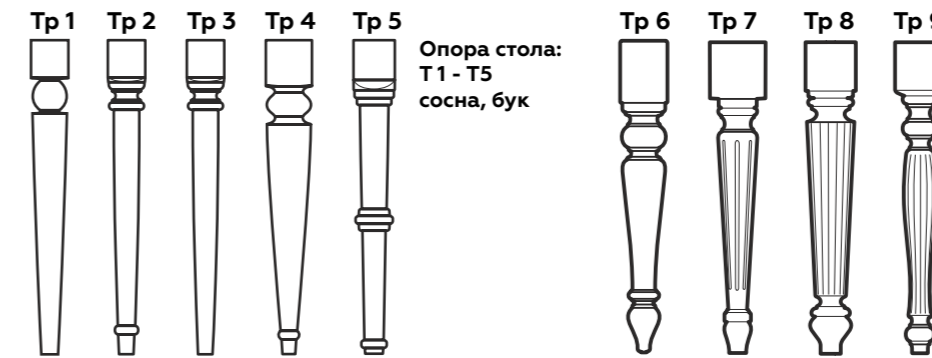

## ФОРМЫ НОГ

Сечение ног  
75x75 мм  
85x85 мм  
в зависимости  
от размера  
стола

Опора стола:  
Т6- Т9 бук

ГАБАРИТНЫЕ РАЗМЕРЫ  
С РАЗДВИЖЕНИЕМ И БЕЗ

H 470; 760  
P 700-1100  
L 800-2800