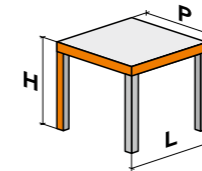

8.6

8.8

ГАБАРИТНЫЕ РАЗМЕРЫ  
С РАЗДВИЖЕНИЕМ

H 760  
P 700-1100  
L 1000-2800

ГАБАРИТНЫЕ РАЗМЕРЫ  
БЕЗ РАЗДВИЖЕНИЯ

H 470; 760  
P 600-1200  
L 800-2800

ФОРМЫ НОГ

Опора стола:  
Гс 1 - Гс 3 бук,  
Гс 4 - Гс 6 сосна,  
бук

Сечение ног  
60x60 мм  
70x70 мм  
80x80 мм  
в зависимости  
от размера  
стола