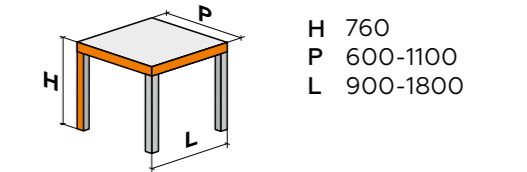

ИЗБРАННИК

СТОЛ НЕРАЗДВИЖНОЙ
СТОЛЕШНИЦА НРЛ, МДФ
ОПОРА ИЗ МАССИВА БУКА, СОСНЫ

РЕКОМЕНДУЕМ

ФОРМА СТОЛЕШНИЦЫ
БЕЗ РАЗДВИЖЕНИЯ

ГАБАРИТНЫЕ РАЗМЕРЫ
БЕЗ РАЗДВИЖЕНИЯ

ВАРИАНТЫ
ЦВЕТА

Тонирование в соответствии с цветовой палитрой кухонь LORENA
Столы из Массива (сосна, бук) морилка, эмаль, эмаль с патиной

ФОРМЫ НОГ

Из 1 Из 2 Из 3

Опора стола:
Из 1 - Из 3
сосна, бук

Сечение ног
40x80 мм