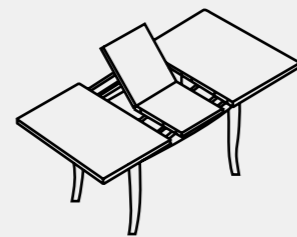

# ЭСКОРТ

СТОЛ-КОНСОЛЬ РАЗДВИЖНОЙ  
СТОЛЕШНИЦА MDF  
ОПОРА ИЗ МАССИВА БУКА

РЕКОМЕНДУЕМ

Элтон

Бритни

Матильда

ФОРМА СТОЛЕШНИЦЫ  
С РАЗДВИЖЕНИЕМ

ГАБАРИТНЫЕ РАЗМЕРЫ  
С РАЗДВИЖЕНИЕМ

H 760  
D 700-1000

ВАРИАНТЫ ЦВЕТА

Тонирование  
в соответствии  
с цветовой палитрой  
кухонь LORENA  
Столы из Массива (бук)  
эмаль, эмаль с патиной

ФОРМЫ НОГ

Эс 1

Опора  
стола:  
бук

# ГОСТЬ

СТОЛ РАЗДВИЖНОЙ /НЕ РАЗДВИЖНОЙ  
СТОЛЕШНИЦА МАССИВ БУКА, НРЛ, МДФ  
ОПОРА ИЗ МАССИВА БУКА, СОСНЫ

Цельная вставка из массива

Вставка бабочка MDF

Стол Гость с формой ног Гс 5