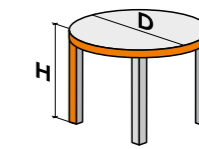

H 760
D 800-1400
/на 1 ноге/

ГАБАРИТНЫЕ РАЗМЕРЫ
С РАЗДВИЖЕНИЕМ И БЕЗ