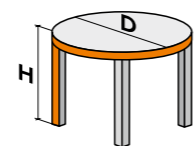

H 760
D 800-1000

ВАРИАНТЫ ЦВЕТА

Тонирование в соответствии
с цветовой палитрой кухни
LORENA

Столы из Массива (сосна, бук)
морилка, эмаль, эмаль
с патиной