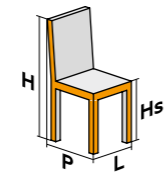

ГАБАРИТНЫЕ РАЗМЕРЫ

H 850
P 520
L 450
Hs 490

ВИД СИДЕНЬЯ

Ткань по каталогу или ткань заказчика

Массив (бук)

ОСНОВАНИЕ

Массив бука

ЦВЕТА

Тонирование в соответствии с цветовой палитрой кухонь LORENA