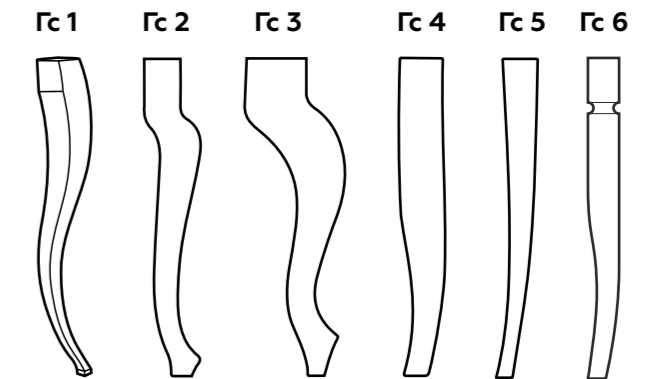

### Таблица раздвижения с цельной вставкой из Массива или НРЛ 38мм

Длина столешницы /L

Ширина /P	Длина столешницы /L						
	1000	1100	1200	1300	1400	1500	1600 и >
700	/300/	300 /400/	350 /500/	400 /600/			
800		/400/	400 /500/	450 /600/	500 /600/		
900			/500/	/600/	500 /600/	550 /600/	600
1000							

8.6

8.8

ГАБАРИТНЫЕ РАЗМЕРЫ  
С РАЗДВИЖЕНИЕМ

H 760  
P 700-1100  
L 1000-2800

ГАБАРИТНЫЕ РАЗМЕРЫ  
БЕЗ РАЗДВИЖЕНИЯ

H 470; 760  
P 600-1200  
L 800-2800

ФОРМЫ НОГ

Опора стола:  
Гс 1 - Гс 3 бук,  
Гс 4 - Гс 6 сосна,  
бук