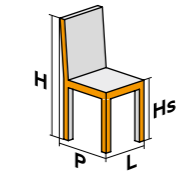

### ГАБАРИТНЫЕ РАЗМЕРЫ

СТУЛ  
H 830  
P 500  
L 440  
Hs 500

БАРНЫЙ СТУЛ  
H 960  
P 460  
L 410  
Hs 570-690

ТАБУРЕТ  
H 460  
P 320  
L 320