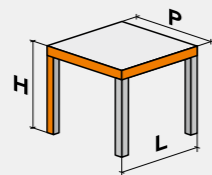

ГАБАРИТНЫЕ РАЗМЕРЫ