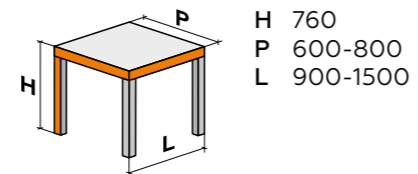

# ШАРМ

СТОЛ НЕРАЗДВИЖНОЙ  
СТОЛЕШНИЦА ИЗ МАССИВА БУКА, НРЛ  
ОПОРА ИЗ МАССИВА БУКА, СОСНЫ

РЕКОМЕНДУЕМ

Табурет Джульетта

Табурет Ромео

Провинция

ФОРМА СТОЛЕШНИЦЫ  
БЕЗ РАЗДВИЖЕНИЯ

ГАБАРИТНЫЕ  
РАЗМЕРЫ БЕЗ  
РАЗДВИЖЕНИЯ