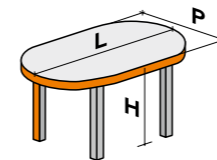

ГАБАРИТНЫЕ РАЗМЕРЫ
БЕЗ РАЗДВИЖЕНИЯ