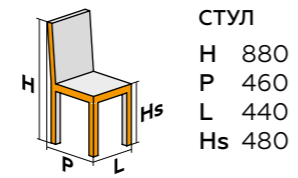

ГАБАРИТНЫЕ РАЗМЕРЫ

СТУЛ
H 880
P 460
L 440
Hs 480

ЦВЕТА

Тонирование в соответствии с цветовой палитрой кухни LORENA

ВИД СИДЕНЬЯ

Ткань по каталогу или ткань заказчика

Массив (бук)

Плетение

С пяточками

Без пяточков

Сиденья с тканью могут делаться с пяточками и без. Сиденья из массива делаются только без пяточков. Сиденья с плетением делаются только с пяточками.

ОСНОВАНИЕ

Массив бука