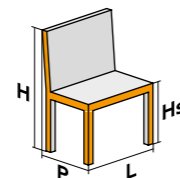

ГАБАРИТНЫЕ РАЗМЕРЫ