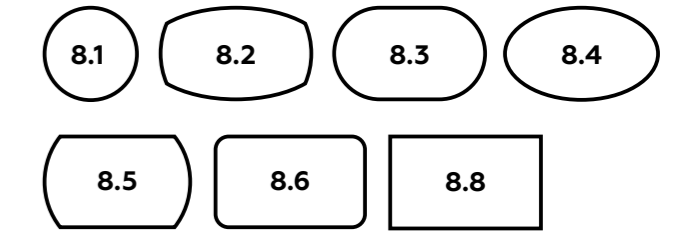

# ИЗБРАННИК

СТОЛ НЕРАЗДВИЖНОЙ  
СТОЛЕШНИЦА НРЛ, МДФ  
ОПОРА ИЗ МАССИВА БУКА, СОСНЫ

Стол Избранник с формой ног Из 3 и столешница из МДФ

РЕКОМЕНДУЕМ

Артист

Ромео

Кумир

ФОРМА СТОЛЕШНИЦЫ  
БЕЗ РАЗДВИЖЕНИЯ