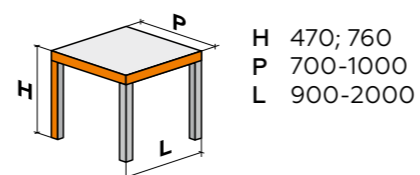

H 470; 760  
P 700-1000  
L 900-2000

ГАБАРИТНЫЕ РАЗМЕРЫ  
С РАЗДВИЖЕНИЕМ И БЕЗ

H 470; 760  
P 700-1100  
L 1000-2800

ВАРИАНТЫ ЦВЕТА

Тонирование в соответствии  
с цветовой палитрой кухонь  
**LORENA**  
Столы из Массива (сосна, бук)  
морилка, эмаль, эмаль  
с патиной