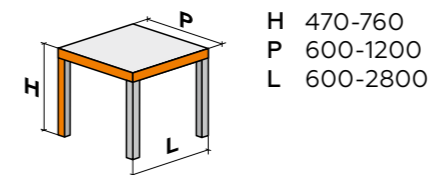

ФОРМА СТОЛЕШНИЦЫ  
С РАЗДВИЖЕНИЕМ И БЕЗ

ГАБАРИТНЫЕ РАЗМЕРЫ  
С РАЗДВИЖЕНИЕМ

ГАБАРИТНЫЕ РАЗМЕРЫ  
БЕЗ РАЗДВИЖЕНИЯ

ВАРИАНТЫ ЦВЕТА

Тонирование в соответствии с цветовой палитрой кухонь LORENA  
Столы из Массива (сосна, бук) морилка, эмаль, эмаль с патиной