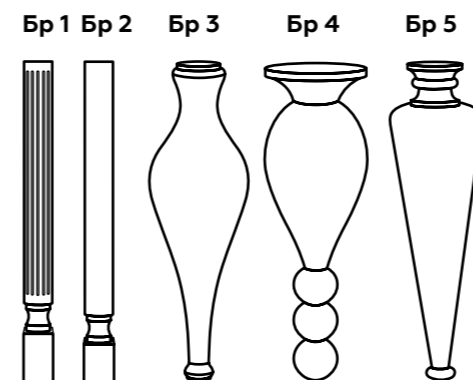

ГАБАРИТНЫЕ РАЗМЕРЫ
БЕЗ РАЗДВИЖЕНИЯ

H 900-1200
P 400-600
L 800-2000

ВАРИАНТЫ ЦВЕТА

Тонирование
в соответствии
с цветовой палитрой
кухонь LORENA
Столы из Массива (бук)
морилка, эмаль, эмаль
с патиной

ФОРМЫ НОГ

Опора барная:
Бр 1 - Бр 5 бук,
сосна

ФОРМА ОПОР

Опора барная:
Лф 1, Лф 2 металл
40x80 мм