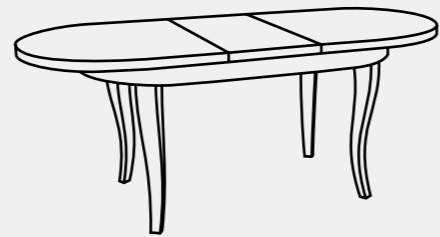

ГАБАРИТНЫЕ РАЗМЕРЫ  
БЕЗ РАЗДВИЖЕНИЯ

H 760  
D 800-1200

H 760  
P 800-1000  
L 1300-2500  
/толщина  
столешницы  
60, 80 мм/

ВАРИАНТЫ ЦВЕТА

Тонирование в соответствии с цветовой палитрой кухонь LORENA  
Столы из Массива (сосна, бук) морилка, эмаль, эмаль с патиной

ФОРМА ОПОР

Лф 1

Лф 2

Опора стола:  
Лф 1 и 2 - металл из профиля 40x80

# ВИЗИТ

СТОЛ РАЗДВИЖНОЙ /НЕ РАЗДВИЖНОЙ  
СТОЛЕШНИЦА ИЗ МАССИВА БУКА, НРЛ, МДФ  
ОПОРА ИЗ МАССИВА БУКА, СОСНЫ

Цельная вставка из массива

Вставка бабочка