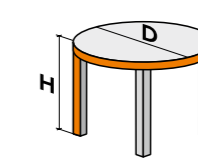

H 760
D 800-1400
/на 1 ноге/