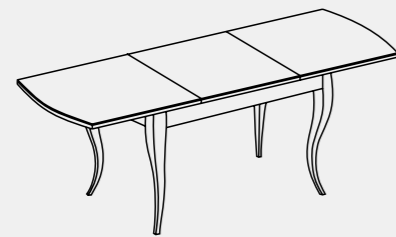

# ЭСКОРТ

СТОЛ-КОНСОЛЬ РАЗДВИЖНОЙ  
СТОЛЕШНИЦА MDF  
ОПОРА ИЗ МАССИВА БУКА

РЕКОМЕНДУЕМ

Элтон

Бритни

Матильда

ФОРМА СТОЛЕШНИЦЫ  
С РАЗДВИЖЕНИЕМ

ГАБАРИТНЫЕ РАЗМЕРЫ  
С РАЗДВИЖЕНИЕМ

H 760  
D 700-1000

ВАРИАНТЫ ЦВЕТА

Тонирование  
в соответствии  
с цветовой палитрой  
кухонь LORENA  
Столы из Массива (бук)  
эмаль, эмаль с патиной

ФОРМЫ НОГ

Эс 1

Опора  
стола:  
бук

# ГОСТЬ

СТОЛ РАЗДВИЖНОЙ /НЕ РАЗДВИЖНОЙ  
СТОЛЕШНИЦА МАССИВ БУКА, НРЛ, МДФ  
ОПОРА ИЗ МАССИВА БУКА, СОСНЫ

Цельная вставка из массива

Вставка бабочка MDF

Стол Гость с формой ног Гс 5