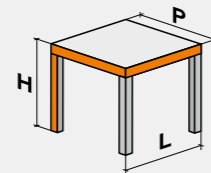

# БОГАТЫРЬ

СТОЛ НЕРАЗДВИЖНОЙ  
ИЗ МАССИВА СОСНЫ

ФОРМА СТОЛЕШНИЦЫ

толщина столешницы  
60мм

ГАБАРИТНЫЕ РАЗМЕРЫ

H 760  
P 1000  
L 2200

ВАРИАНТЫ ЦВЕТА

Тонирование в соответствии  
с цветовой палитрой кухонь  
**LORENA**