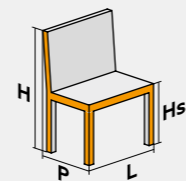

ГАБАРИТНЫЕ РАЗМЕРЫ