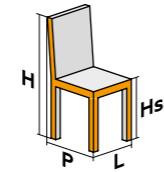

ГАБАРИТНЫЕ РАЗМЕРЫ

H 860
P 570
L 570
Hs 470

ВИД СИДЕНЬЯ

Ткань по каталогу или ткань заказчика

ОСНОВАНИЕ

Массив бука

ЦВЕТА

Тонирование в соответствии с цветовой палитрой кухни LORENA