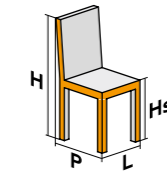

## ГАБАРИТНЫЕ РАЗМЕРЫ

H 810  
P 580  
L 640  
Hs 420