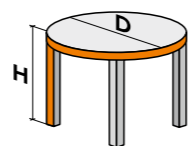

H 790
D 450-650

ВАРИАНТЫ ЦВЕТА

Тонирование в соответствии
с цветовой палитрой кухонь
LORENA

Столы из Массива (бук)
морилка, эмаль, эмаль с патиной