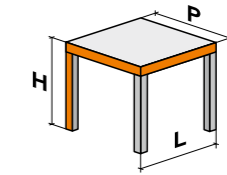

ГАБАРИТНЫЕ РАЗМЕРЫ
БЕЗ РАЗДВИЖЕНИЯ

H 470; 760
P 700-1200
L 1100-2500

Бг 1 Бг 2 Бг 3 ФОРМЫ НОГ
Опора стола:
Бг 1 - Бг 3 бук