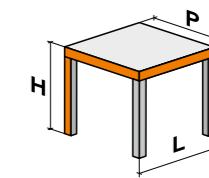

ГАБАРИТНЫЕ РАЗМЕРЫ
С РАЗДВИЖЕНИЕМ И БЕЗ

H 760
P 800-1100
L 1300-2200