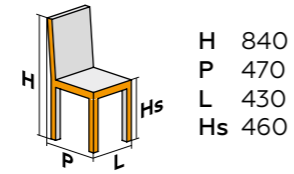

ГАБАРИТНЫЕ РАЗМЕРЫ

H 840
P 470
L 430
Hs 460

ВИД СИДЕНЬЯ

Массив (бук)

ОСНОВАНИЕ

Массив бука

ЦВЕТА

Тонирование в соответствии с цветовой палитрой кухни LORENA