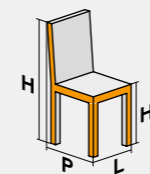

ГАБАРИТНЫЕ РАЗМЕРЫ