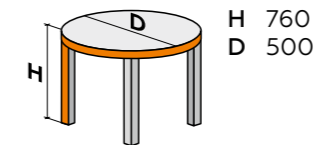

КОФЕЙНЫЙ

СТОЛ НЕРАЗДВИЖНОЙ
ИЗ МАССИВА БУКА

ФОРМА СТОЛЕШНИЦЫ

ГАБАРИТНЫЕ РАЗМЕРЫ