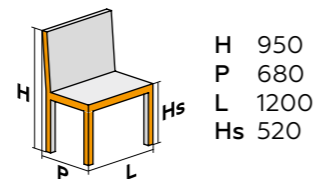

ГАБАРИТНЫЕ РАЗМЕРЫ