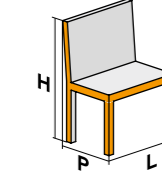

## ГАБАРИТНЫЕ РАЗМЕРЫ

КРЕСЛО  
H 900  
P 520  
L 620  
Hs 490

ДИВАН  
H 890  
P 530  
L 1120