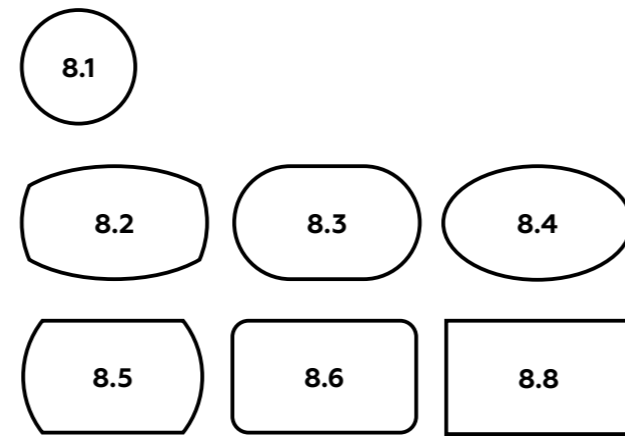

# ШАРМ

СТОЛ НЕРАЗДВИЖНОЙ  
СТОЛЕШНИЦА ИЗ МАССИВА БУКА, НРЛ  
ОПОРА ИЗ МАССИВА БУКА, СОСНЫ

РЕКОМЕНДУЕМ

Табурет Джульетта

Табурет Ромео

Провинция

ФОРМА СТОЛЕШНИЦЫ  
БЕЗ РАЗДВИЖЕНИЯ

ГАБАРИТНЫЕ  
РАЗМЕРЫ БЕЗ  
РАЗДВИЖЕНИЯ