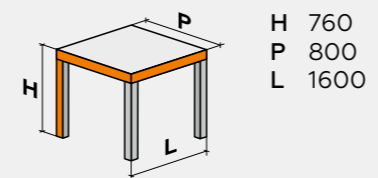

ГАБАРИТНЫЕ РАЗМЕРЫ

H 760
P 800
L 1600

ВАРИАНТЫ ЦВЕТА

Тонирование в соответствии
с цветовой палитрой кухонь
LORENA
Столы из Массива (бук)
морилка, эмаль, эмаль с патиной