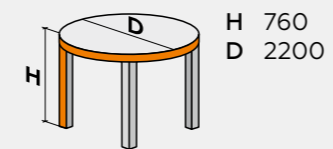

# БОЛЬШОЙ КРУГЛЫЙ

СТОЛ РАЗДВИЖНОЙ  
ИЗ МАССИВА БУКА

ФОРМА СТОЛЕШНИЦЫ  
С РАЗДВИЖЕНИЕМ

ГАБАРИТНЫЕ РАЗМЕРЫ  
С РАЗДВИЖЕНИЕМ

ВАРИАНТЫ ЦВЕТА

Тонирование в соответствии  
с цветовой палитрой кухонь  
**LORENA**  
Столы из Массива (бук)  
морилка, эмаль, эмаль с патиной