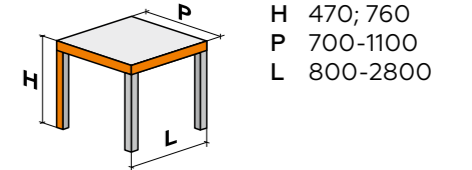

## ФОРМЫ НОГ

Сечение ног  
75x75 мм  
85x85 мм  
в зависимости  
от размера  
стола

Опора стола:  
Т6- Т9 бук

ГАБАРИТНЫЕ РАЗМЕРЫ  
С РАЗДВИЖЕНИЕМ И БЕЗ

H 470; 760  
P 700-1100  
L 800-2800