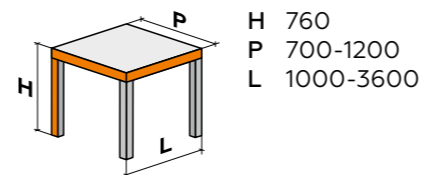

ФОРМА СТОЛЕШНИЦЫ  
С РАЗДВИЖЕНИЕМ И БЕЗ

ГАБАРИТНЫЕ РАЗМЕРЫ  
С РАЗДВИЖЕНИЕМ

ГАБАРИТНЫЕ РАЗМЕРЫ  
БЕЗ РАЗДВИЖЕНИЯ

ВАРИАНТЫ ЦВЕТА

Тонирование в соответствии с цветовой палитрой кухонь LORENA  
Столы из Массива (сосна, бук) морилка, эмаль, эмаль с патиной